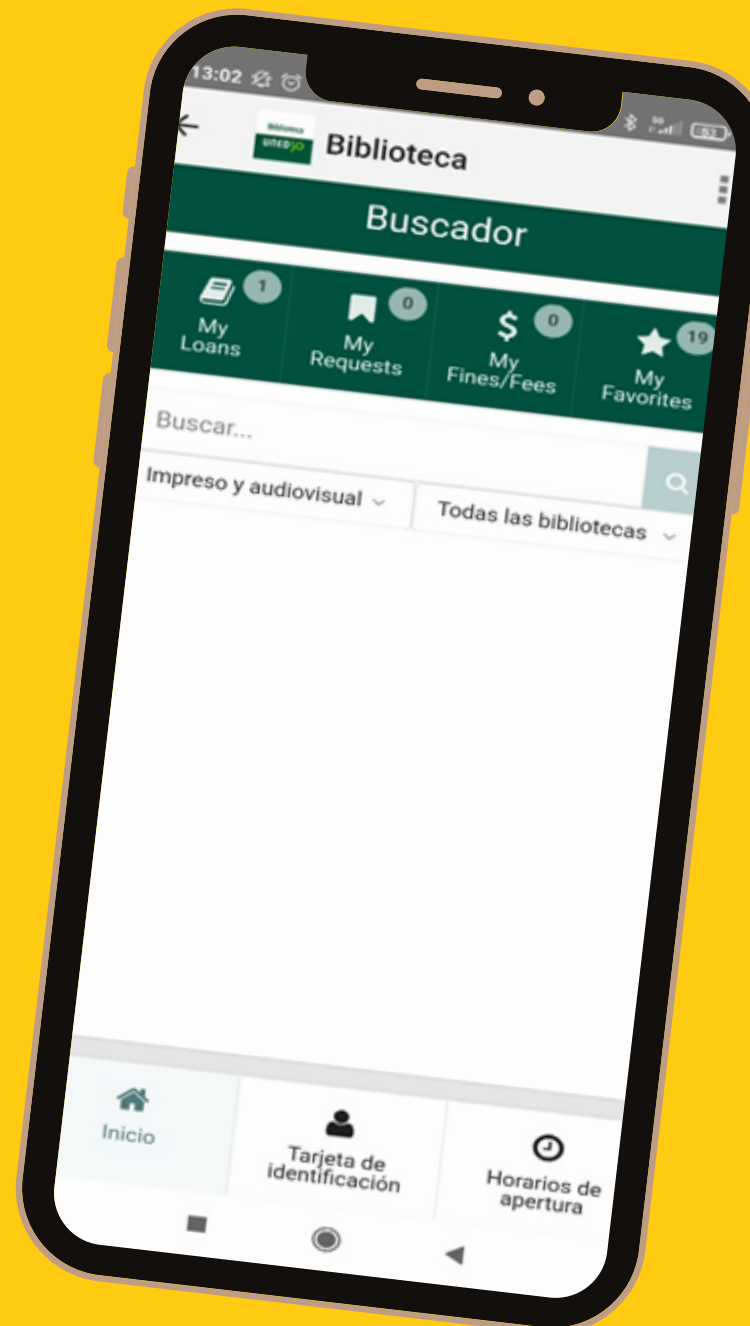

Préstamos, solicitudes o reservas efectuadas y notificaciones