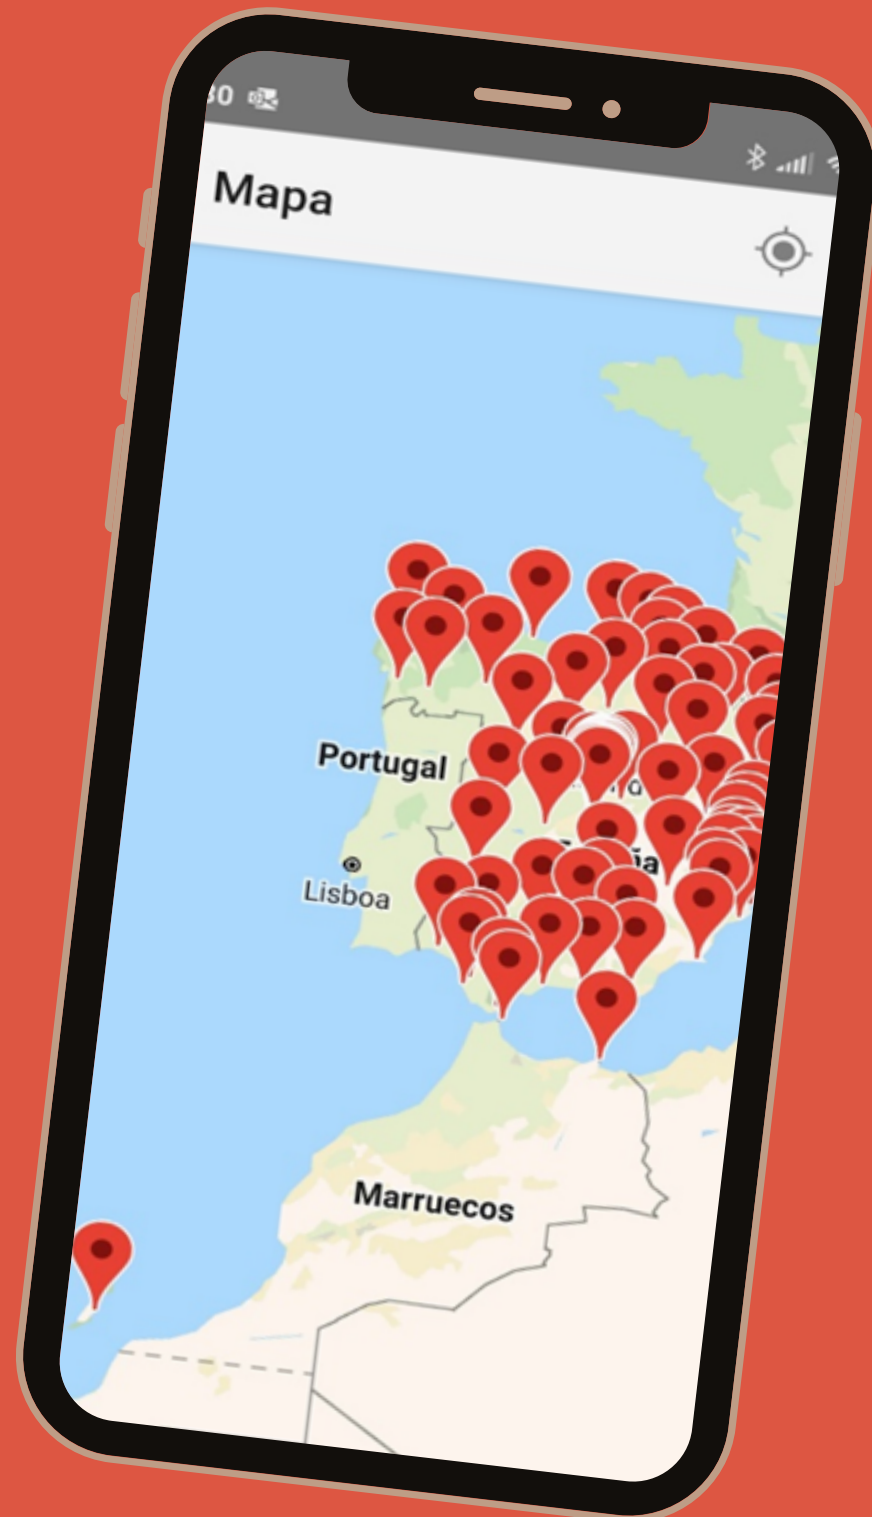

# ¿Cómo acceder a la APP?

Para acceder fácilmente escanea el código QR correspondiente a tu dispositivo móvil.

ANDROID

IOS

OTRA OPCIÓN ES  
DESCARGANDO LA  
APLICACIÓN BUSCANDO  
EN

Library  
Mobile

Una vez instalada, nos pedirá el nombre de la institución, UNED y pulsamos NEXT para autenticarnos con las claves de Campus UNED.  
Puedes elegir entre la versión en español o en inglés

# Mapas

## GEOLOCALIZACIÓN

Geolocalización de todas las Bibliotecas de Centros por comunidades incluyendo la dirección e imagen del edificio