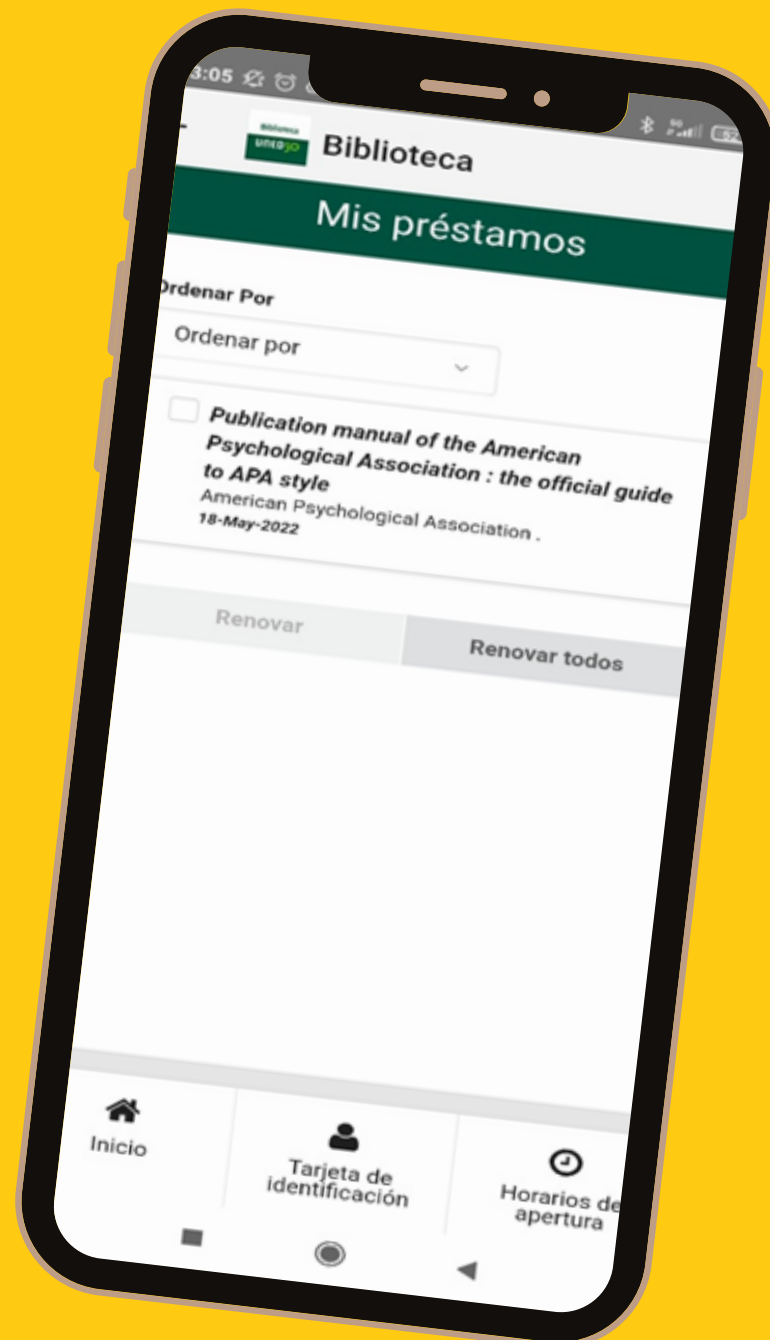

Préstamos, solicitudes o reservas efectuadas y notificaciones