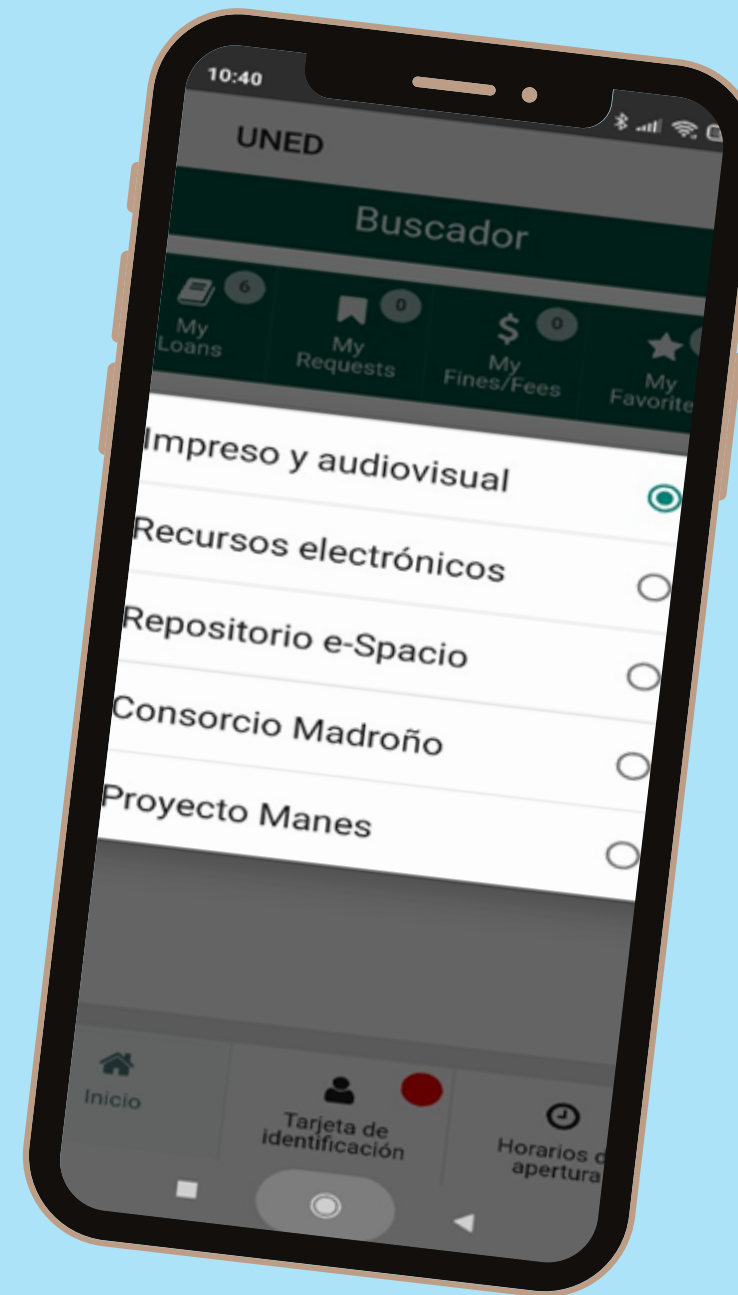

# ¿Cómo acceder a la APP?

Para acceder fácilmente escanea el código QR correspondiente a tu dispositivo móvil.

ANDROID

IOS

OTRA OPCIÓN ES  
DESCARGANDO LA  
APLICACIÓN BUSCANDO  
EN

Library  
Mobile

Una vez instalada, nos pedirá el nombre de la institución, UNED y pulsamos NEXT para autenticarnos con las claves de Campus UNED.  
Puedes elegir entre la versión en español o en inglés

# Tarjeta y Buscador

**TARJETA DE IDENTIFICACIÓN DEL USUARIO**

**BUSCADOR**

Búsqueda en todos los recursos y por bibliotecas para acceder a sus colecciones impresas y audiovisuales.